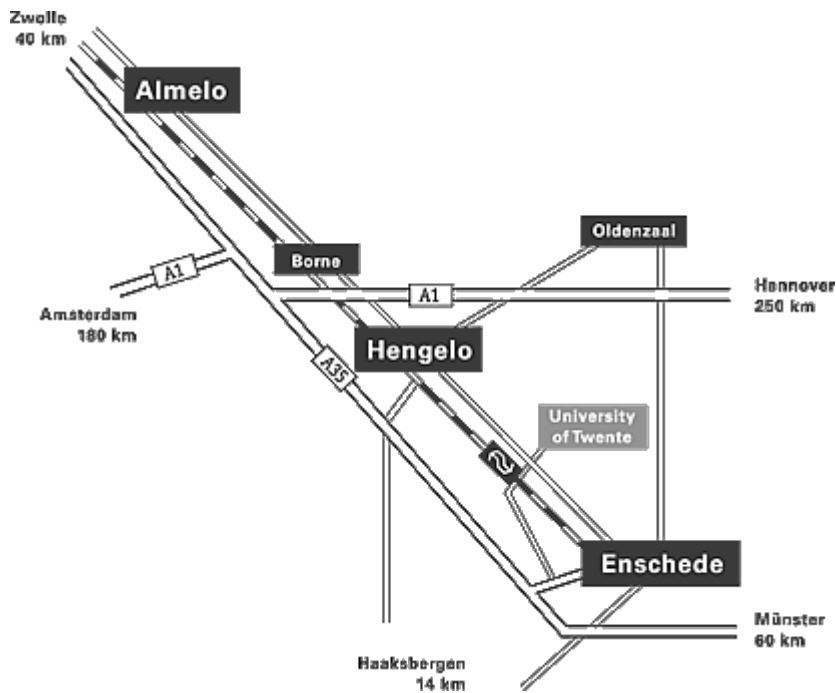

**Dagvoorzitter: prof. Hans Rietman**

**Routebeschrijving:**

Hoe bereikt u Conferentiehôtel Drienerburght (Drienerlolaan 5, 7522 NB Enschede)

**Openbaar vervoer**

U reist per trein naar Enschede NS en neemt vanaf daar de buslijn 1 "Universiteit" of buslijn 9 "Hengelo". Stoptreinen stoppen overigens ook bij het station "Drienerlo", nabij de Universiteit Twente. Buslijn 1 stopt bij halte UT/Bastille en buslijn 9 stopt bij halte UT/Viaduct.

Vanaf Hengelo NS kunt u buslijn 9 "Universiteit" nemen. Deze lijn stopt ook bij halte UT/Viaduct. Op het campusterrein volgt u de borden richting gebouw 44.

Op de aangegeven stations staan ook taxi's of treintaxi's klaar. Wij verkopen bij de receptiebalie treintaxikaartjes voor de terugreis.

**Per auto**

U volgt de A1 en A35 richting Enschede en neemt de afslag "Enschede west / Universiteit". Vanaf hier volgt u de borden "Universiteit". Op de campus gaat u via de hoofdingang rechtdoor en in de bocht naar links neemt u de weg rechts. Conferentiehôtel Drienerburght vindt u dan gelijk aan uw linkerhand (nummer 44).