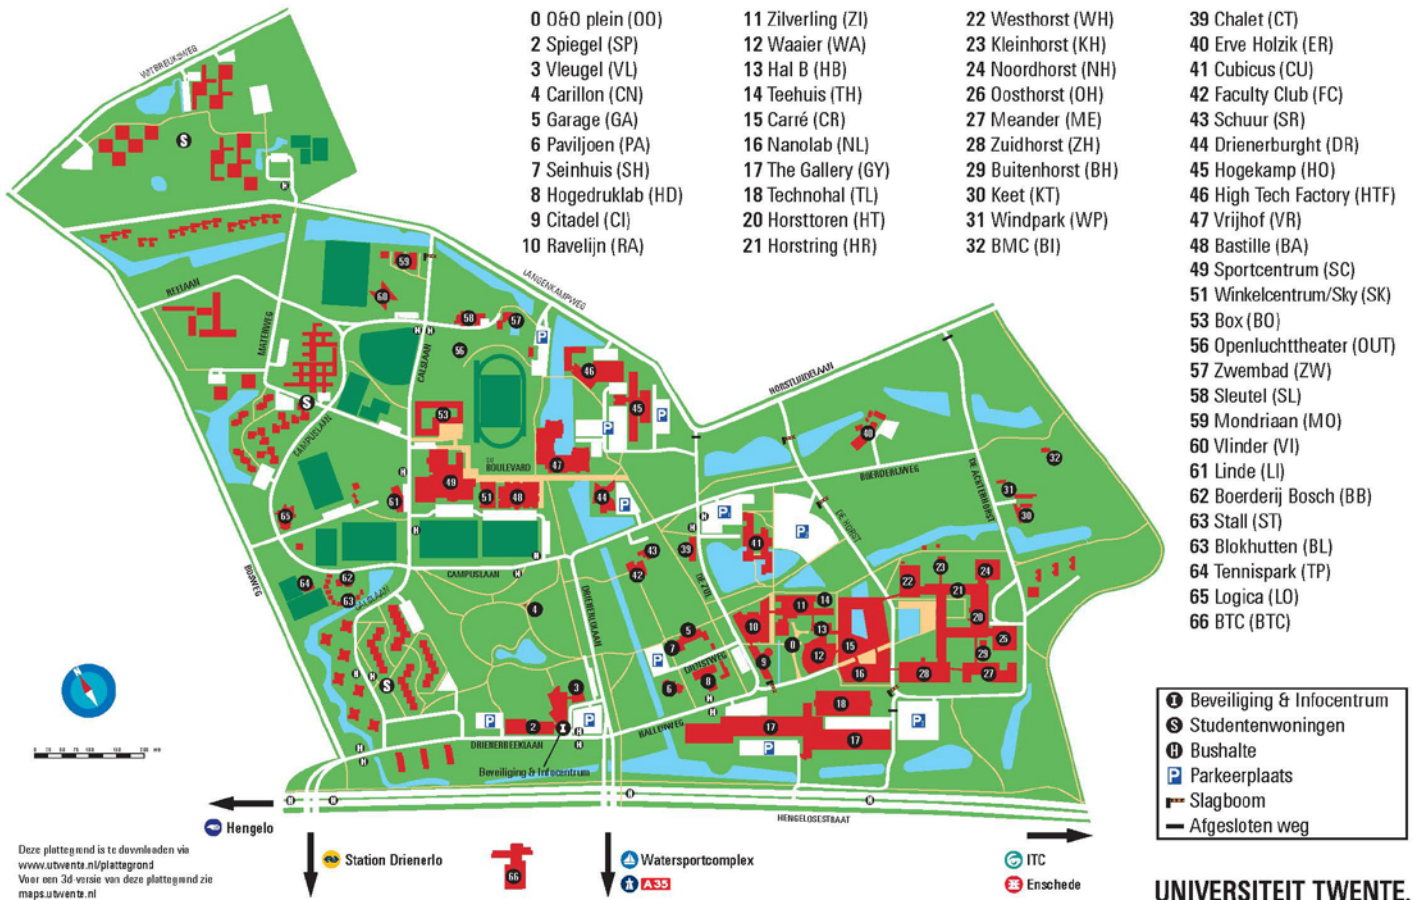

PLATTEGROND UNIVERSITEIT TWENTE

0 0&O plein (OO)	11 Zilverling (ZI)	22 Westhorst (WH)	39 Chalet (CT)
2 Spiegel (SP)	12 Waaier (WA)	23 Kleinhorst (KH)	40 Erve Holzik (ER)
3 Vleugel (VL)	13 Hal B (HB)	24 Noordhorst (NH)	41 Cubicus (CU)
4 Carillon (CN)	14 Teehuis (TH)	26 Oosthorst (OH)	42 Faculty Club (FC)
5 Garage (GA)	15 Carré (CR)	27 Meander (ME)	43 Schuur (SR)
6 Paviljoen (PA)	16 Nanolab (NL)	28 Zuidhorst (ZH)	44 Drienerburght (DR)
7 Seinhuis (SH)	17 The Gallery (GY)	29 Buitenhorst (BH)	45 Hogekamp (HO)
8 Hogedruklab (HD)	18 Technohal (TL)	30 Keet (KT)	46 High Tech Factory (HTF)
9 Citadel (CI)	20 Horstoren (HT)	31 Windpark (WP)	47 Vrijhof (VR)
10 Ravelijn (RA)	21 Horstring (HR)	32 BMC (BI)	48 Bastille (BA)
			49 Sportcentrum (SC)
			51 Winkelcentrum/Sky (SK)
			53 Box (BO)
			56 Openluchttheater (OUT)
			57 Zwembad (ZW)
			58 Sleutel (SL)
			59 Mondriaan (MO)
			60 Vlinder (VI)
			61 Linde (LI)
			62 Boerderij Bosch (BB)
			63 Stall (ST)
			63 Blokhutten (BL)
			64 Tennispark (TP)
			65 Logica (LO)
			66 BTC (BTC)

- Beveiliging & Infocentrum
- Studentenwoningen
- Bushalte
- Parkeerplaats
- Slagboom
- Afgesloten weg

UNIVERSITEIT TWENTE.